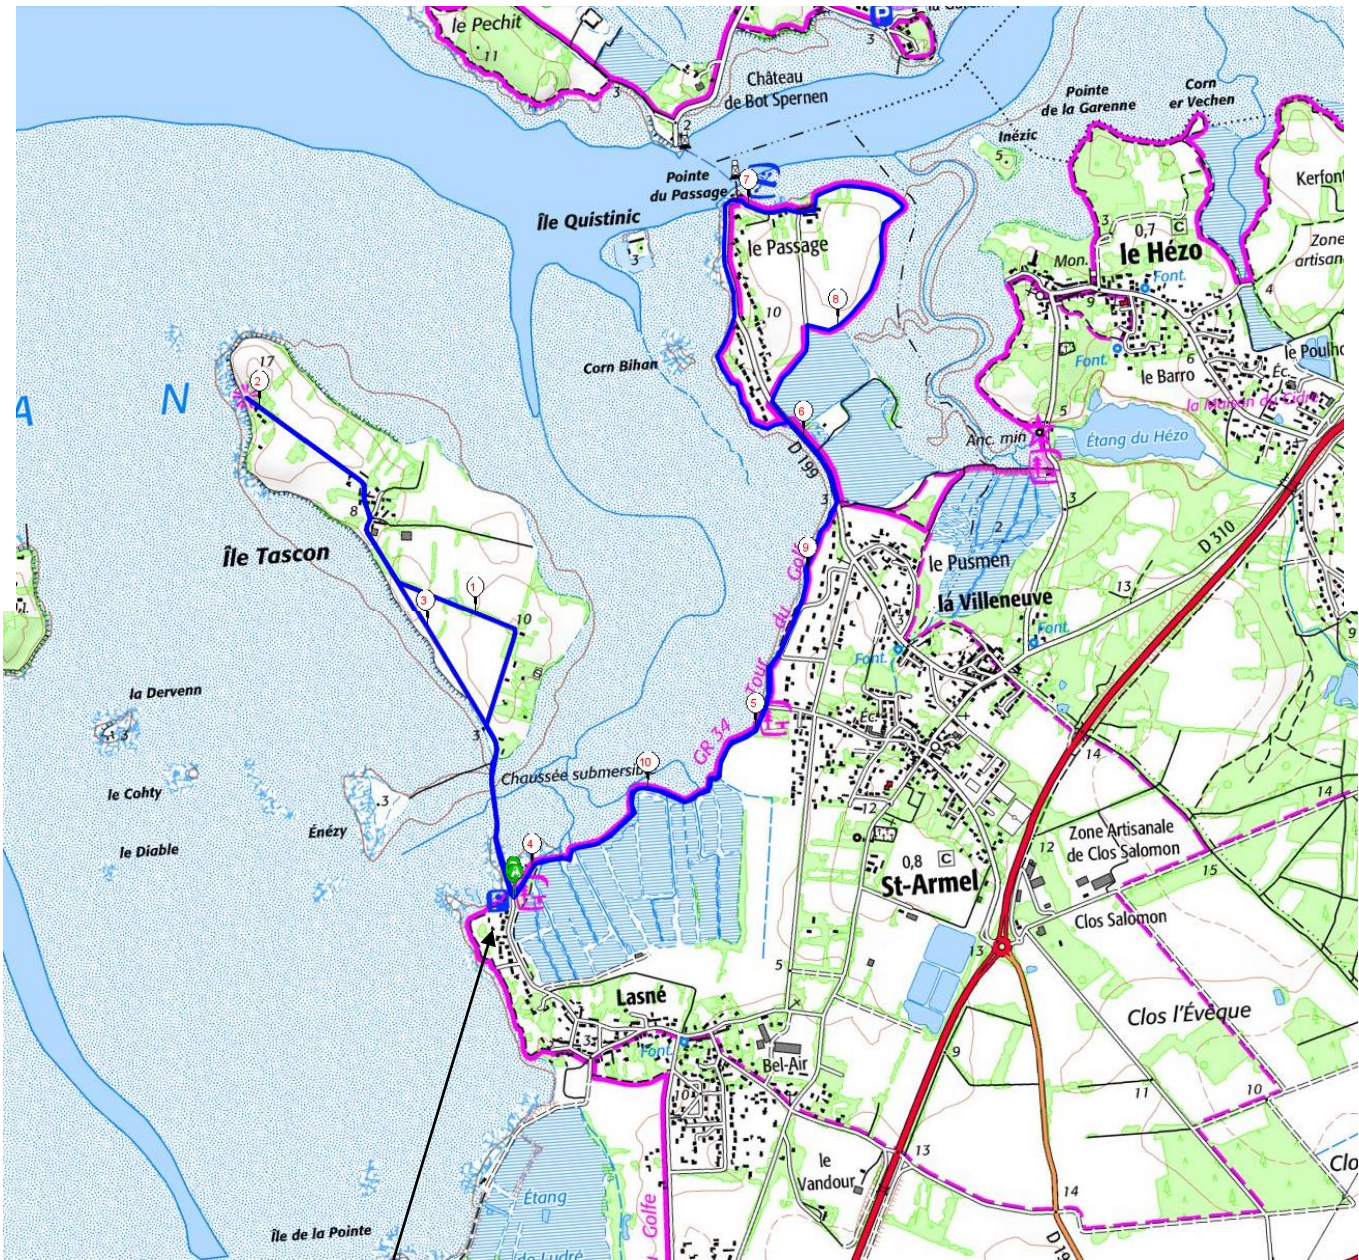

Saint Armel - Ile Tascon - Le Passage : 10,6 km

Départ parking route de l'île Tascon - Saint Armel -

30 km / 30 mn depuis Arradon

Départ